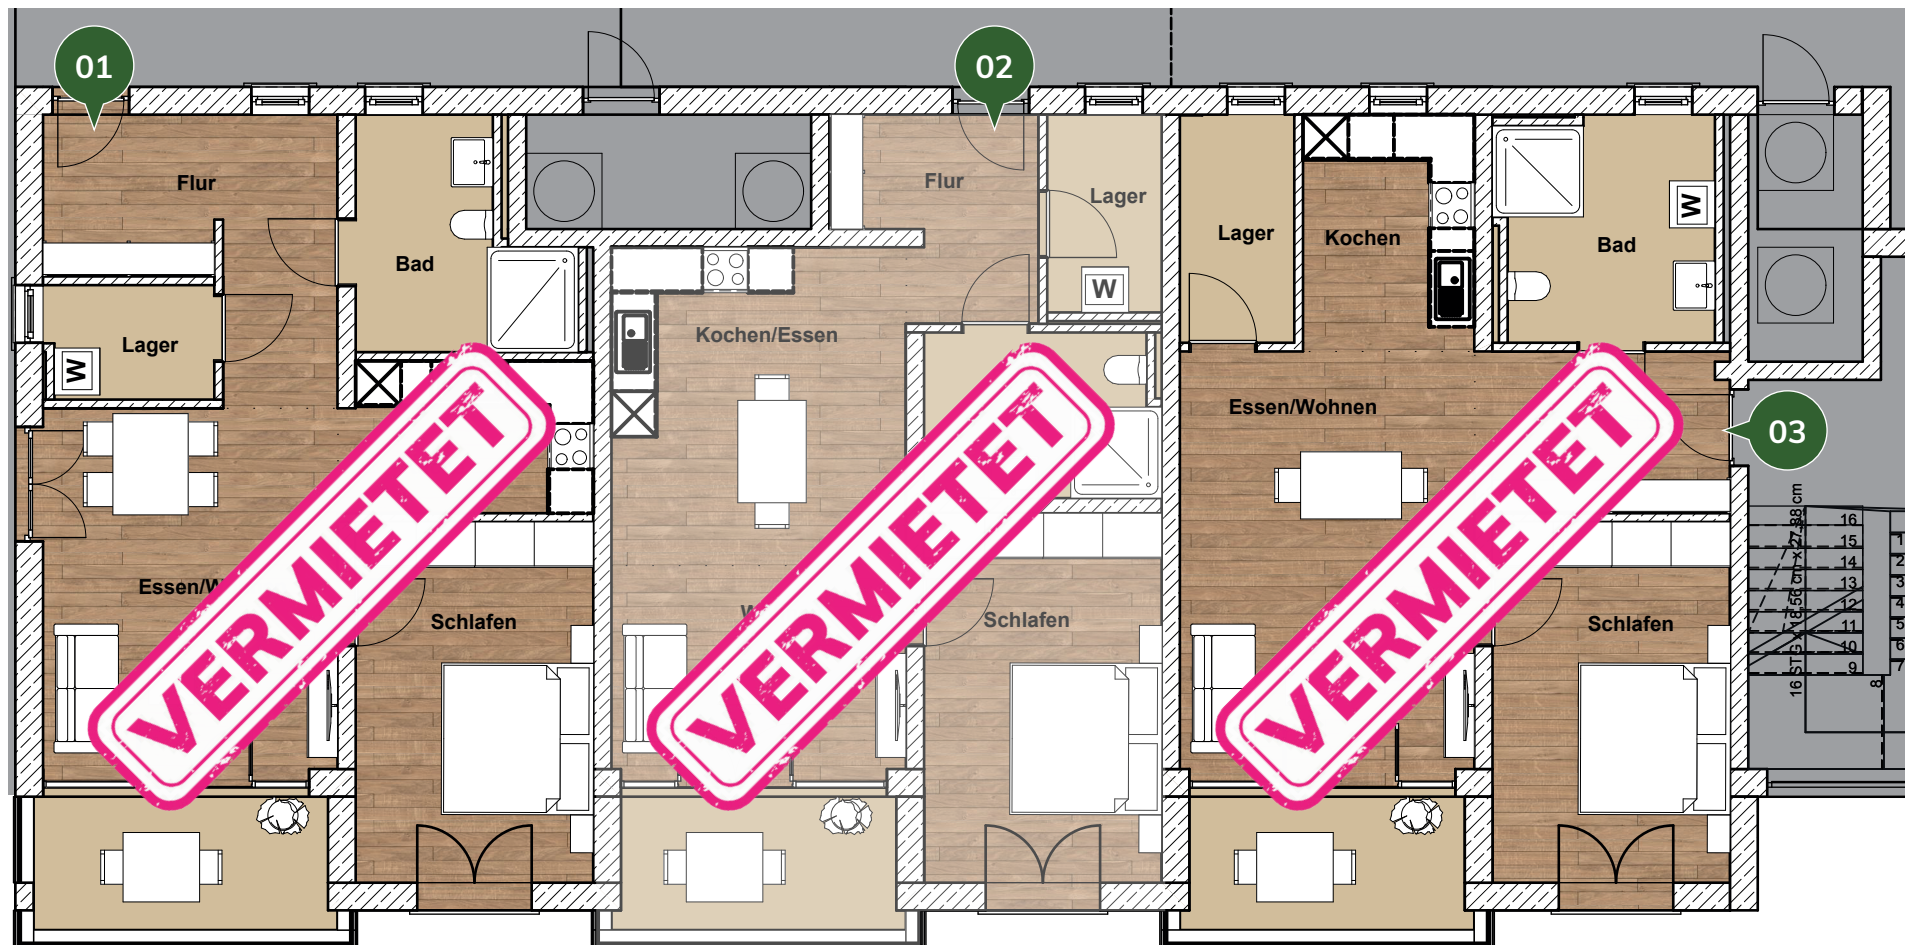

Wohnung	Eingang	Bad	Küche	Essen/ Wohnen	Schlafen	Lager	Balkon / tatsächl. Größe	Gesamt	Mietpreis Kaltmiete
16	3,78 m ²	5,50 m ²	5,05 m ²	15,58 m ²	14,63 m ²	3,65 m ²	3,82 m ² / 7,64 m ²	52,01 m²	728,14 €
17	6,92 m ²	7,22 m ²	5,48 m ²	16,52 m ²	11,43 m ²	4,37 m ²	3,82 m ² / 7,64 m ²	55,76 m²	780,64 €
18	9,24 m ²	9,26 m ²	6,17 m ²	25,11 m ²	14,47 m ²	4,59 m ²	3,82 m ² / 7,64 m ²	72,66 m²	1.017,24 €

Wohnung: **19**

Eingang	Flur	Bad	Küche	Essen/ Wohnen	Schlafen	Schlafen/ Büro	Lager	Balkon / tatsächl. Größe	Gesamt	Mietpreis Kaltmiete
7,95 m ²	8,85 m ²	8,59 m ²	8,19 m ²	43,84 m ²	16,45 m ²	9,55 m ²	3,36 m ²	11,76 m ² / 27,83 m ²	118,54 m²	1.659,56 €

Wohnung: 20

Eingang	Flur	Bad	Küche	Essen/ Wohnen	Schlafen	Schlafen/ Büro	Lager	Balkon / tatsächl. Größe	Gesamt	Mietpreis Kaltmiete
7,95 m ²	9,46 m ²	8,91 m ²	9,36 m ²	44,55 m ²	17,00 m ²	9,55m ²	3,85 m ²	9,59 m ² / 22,65 m ²	120,22 m²	1.683,08 €

ERDGESCHOSS | Gebäude 2 - Flügel links

Wohnung	Eingang	Bad	Küche	Essen/ Wohnen	Schlafen	Lager	Balkon / tatsächl. Größe	Gesamt	Kaufpreis
01	10,51 m ²	7,44 m ²	6,43 m ²	17,94 m ²	14,47 m ²	3,20 m ²	3,44 m ² / 6,87 m ²	63,43 m²	291.778,00 €
02	5,50 m ²	6,45 m ²	-	25,83 m ²	14,47 m ²	3,82 m ²	3,24 m ² / 6,46 m ²	59,32 m²	272.872,00 €
03	6,49 m ²	8,07 m ²	6,85 m ²	20,76 m ²	14,47 m ²	4,37 m ²	3,24 m ² / 6,46 m ²	64,25 m²	295.550,00 €