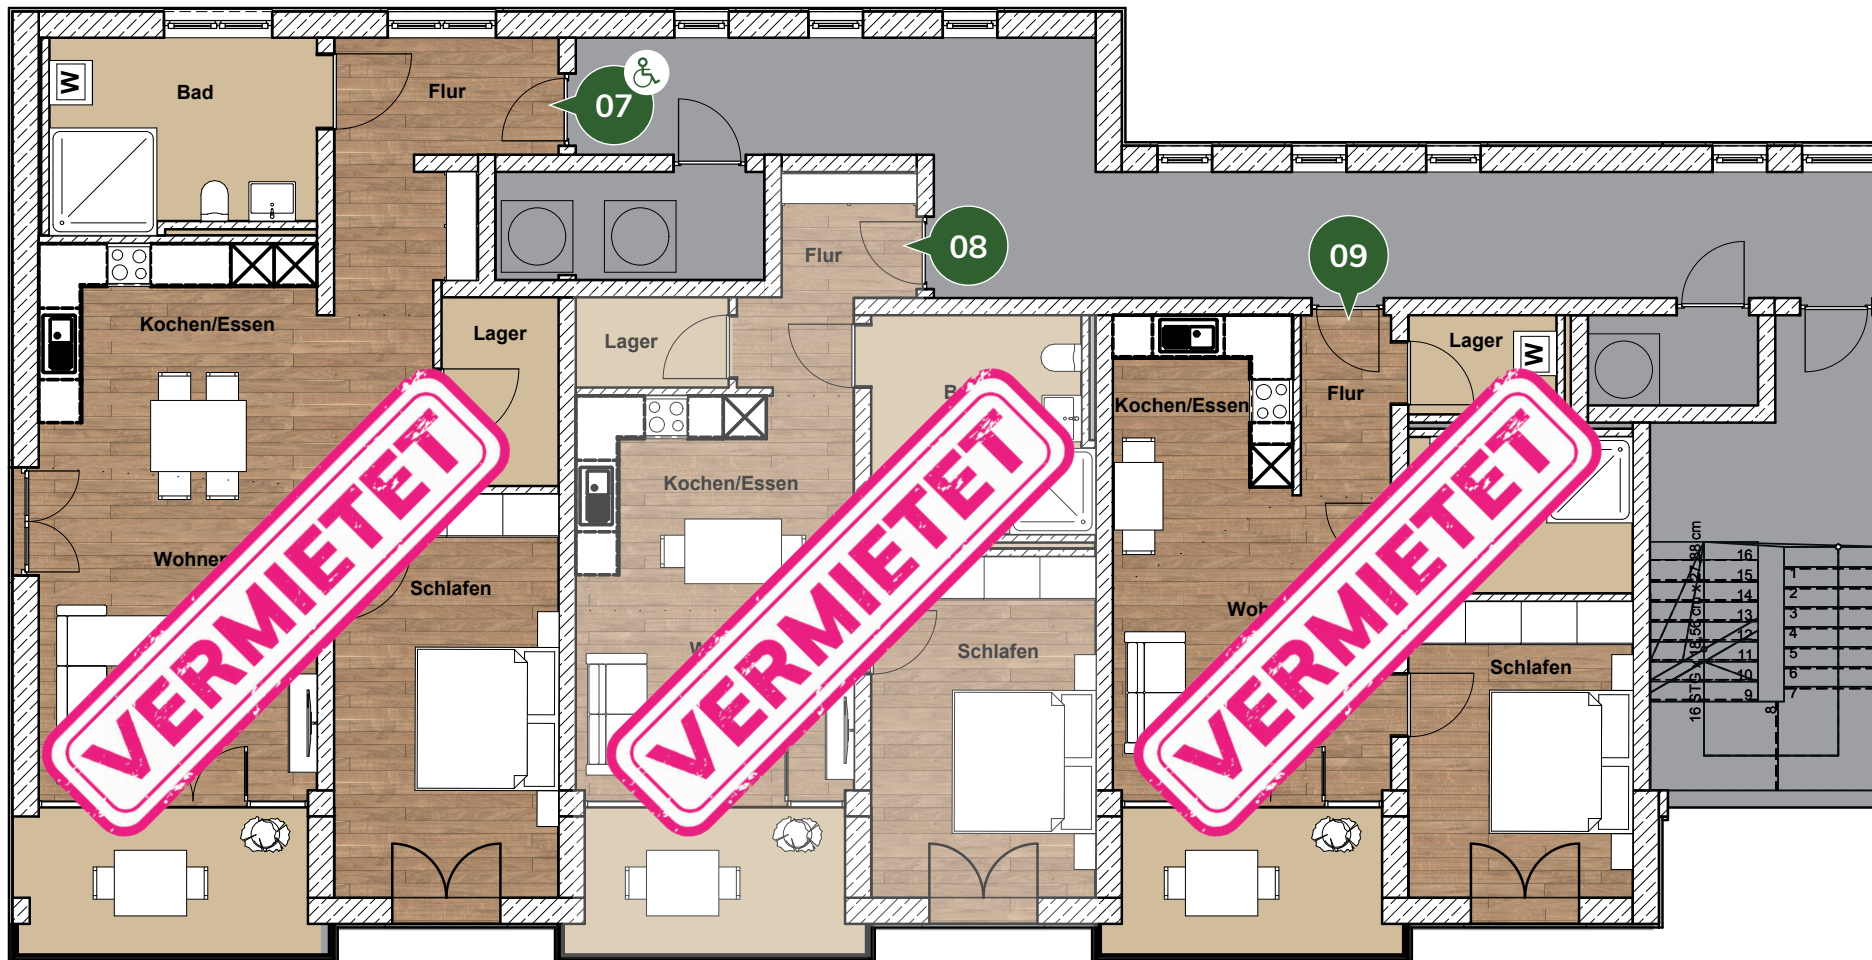

Wohnung: 20

Eingang	Flur	Bad	Küche	Essen/ Wohnen	Schlafen	Schlafen/ Büro	Lager	Balkon / tatsächl. Größe	Gesamt	Mietpreis Kaltmiete
7,95 m ²	9,46 m ²	8,91 m ²	9,36 m ²	44,55 m ²	17,00 m ²	9,55m ²	3,85 m ²	9,59 m ² / 22,65 m ²	120,22 m²	1.683,08 €

ERDGESCHOSS | Gebäude 2 - Flügel links

Wohnung	Eingang	Bad	Küche	Essen/ Wohnen	Schlafen	Lager	Balkon / tatsächl. Größe	Gesamt	Kaufpreis
01	10,51 m ²	7,44 m ²	6,43 m ²	17,94 m ²	14,47 m ²	3,20 m ²	3,44 m ² / 6,87 m ²	63,43 m²	291.778,00 €
02	5,50 m ²	6,45 m ²	-	25,83 m ²	14,47 m ²	3,82 m ²	3,24 m ² / 6,46 m ²	59,32 m²	272.872,00 €
03	6,49 m ²	8,07 m ²	6,85 m ²	20,76 m ²	14,47 m ²	4,37 m ²	3,24 m ² / 6,46 m ²	64,25 m²	295.550,00 €

Wohnung	Eingang	Bad	Küche	Essen/ Wohnen	Schlafen	Lager	Balkon / tatsächl. Größe	Gesamt	Kaufpreis
04	7,63 m ²	7,34 m ²	6,03 m ²	22,18 m ²	14,47 m ²	3,70 m ²	3,24 m ² / 6,46 m ²	64,59 m²	297.114,00 €
05	9,53 m ²	7,98 m ²	6,87 m ²	20,55 m ²	12,81 m ²	4,11 m ²	3,12 m ² / 6,24 m ²	64,97 m²	298.862,00 €
06	8,92 m ²	8,33 m ²	15,87 m ²	21,24 m ²	17,14 m ²	5,47 m ²	3,24 m ² / 6,46 m ²	76,97 m²	368.966,00 €

OBERGESCHOSS 1 | Gebäude 2 - Flügel links

Wohnung	Eingang	Bad	Küche	Essen/ Wohnen	Schlafen	Lager	Balkon / tatsächl. Größe	Gesamt	Kaufpreis
07	7,98 m ²	9,56 m ²	-	32,54 m ²	17,14 m ²	4,14 m ²	4,17 m ² / 8,34 m ²	75,53 m²	347.438,00 €
08	4,77 m ²	7,55 m ²	-	20,76 m ²	14,47 m ²	2,61 m ²	3,82 m ² / 7,64 m ²	53,98 m²	248.308,00 €
09	3,06 m ²	6,64 m ²	5,97 m ²	15,58 m ²	12,57 m ²	2,78 m ²	3,82 m ² / 7,64 m ²	50,42 m²	231.932,00 €