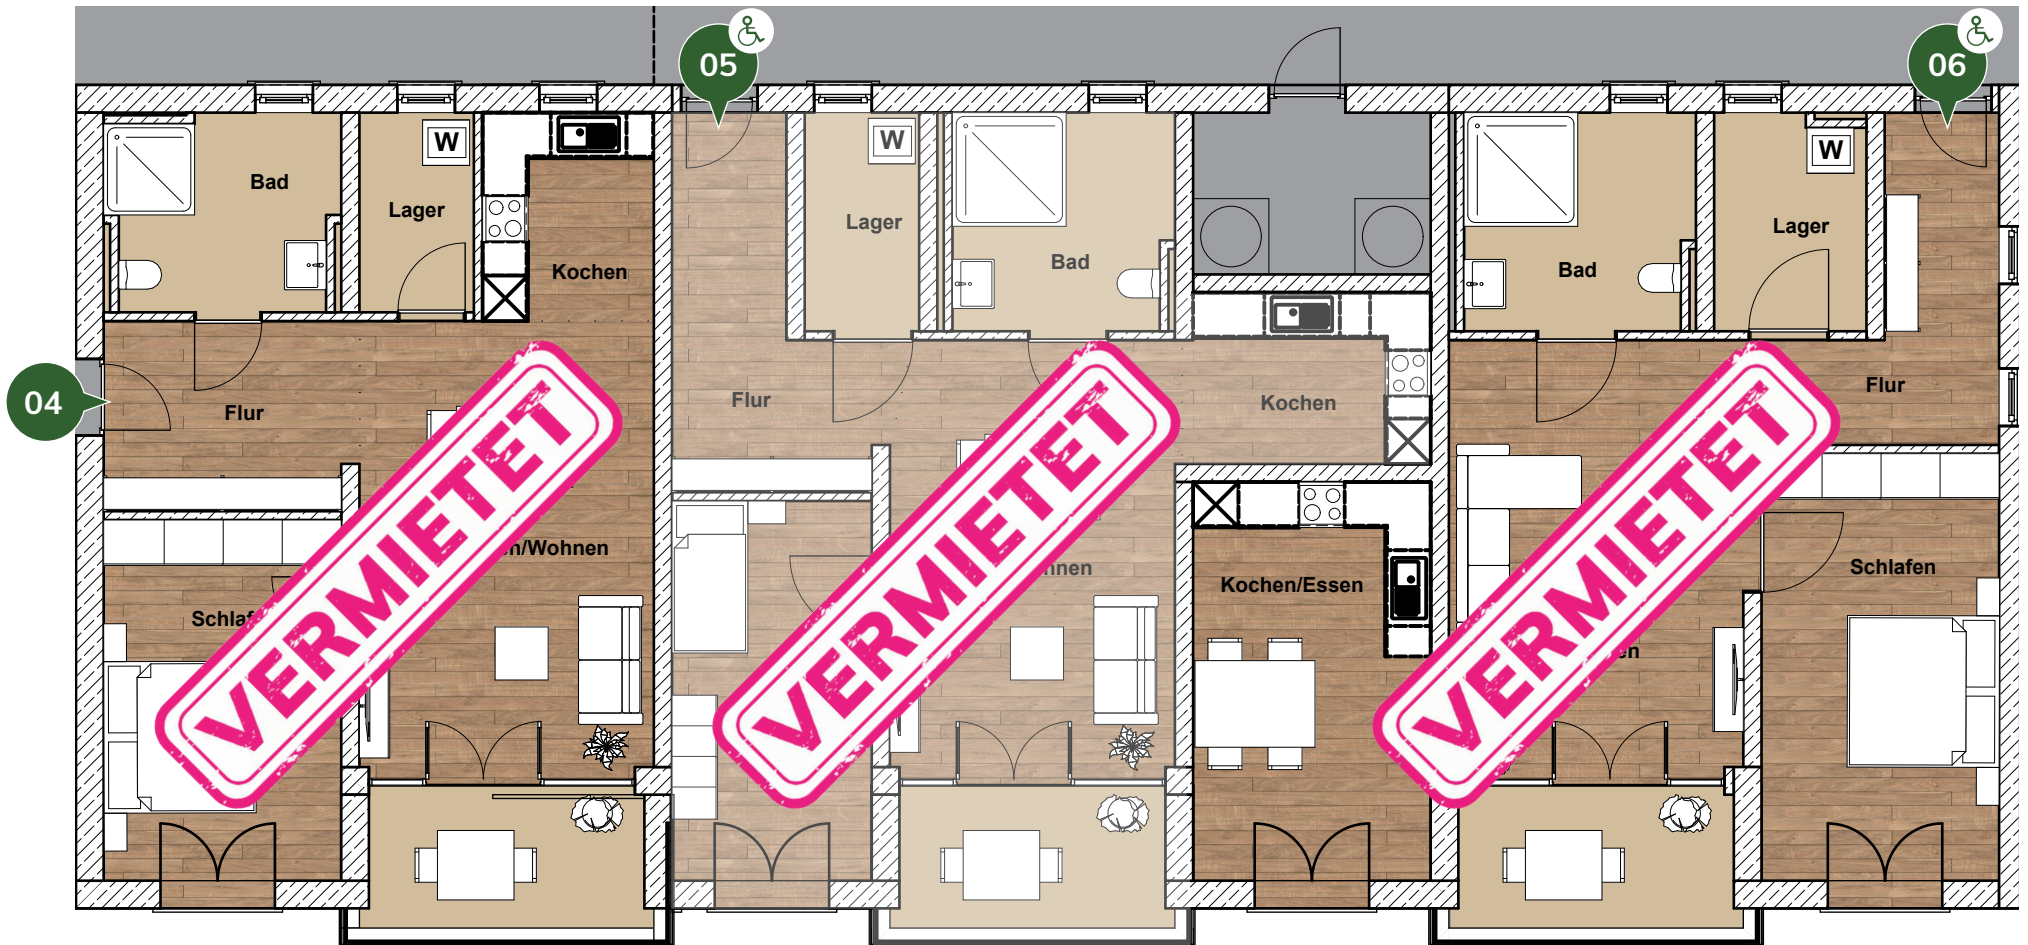

Wohnung: **19**

Eingang	Flur	Bad	Küche	Essen/ Wohnen	Schlafen	Schlafen/ Büro	Lager	Balkon / tatsächl. Größe	Gesamt	Mietpreis Kaltmiete
7,95 m ²	8,85 m ²	8,59 m ²	8,19 m ²	43,84 m ²	16,45 m ²	9,55 m ²	3,36 m ²	11,76 m ² / 27,83 m ²	118,54 m²	1.659,56 €

Wohnung: 20

Eingang	Flur	Bad	Küche	Essen/ Wohnen	Schlafen	Schlafen/ Büro	Lager	Balkon / tatsächl. Größe	Gesamt	Mietpreis Kaltmiete
7,95 m ²	9,46 m ²	8,91 m ²	9,36 m ²	44,55 m ²	17,00 m ²	9,55m ²	3,85 m ²	9,59 m ² / 22,65 m ²	120,22 m²	1.683,08 €

ERDGESCHOSS | Gebäude 2 - Flügel links

Wohnung	Eingang	Bad	Küche	Essen/ Wohnen	Schlafen	Lager	Balkon / tatsächl. Größe	Gesamt	Kaufpreis
01	10,51 m ²	7,44 m ²	6,43 m ²	17,94 m ²	14,47 m ²	3,20 m ²	3,44 m ² / 6,87 m ²	63,43 m²	291.778,00 €
02	5,50 m ²	6,45 m ²	-	25,83 m ²	14,47 m ²	3,82 m ²	3,24 m ² / 6,46 m ²	59,32 m²	272.872,00 €
03	6,49 m ²	8,07 m ²	6,85 m ²	20,76 m ²	14,47 m ²	4,37 m ²	3,24 m ² / 6,46 m ²	64,25 m²	295.550,00 €

OBERGESCHOSS 1 | Gebäude 2 - Flügel links

Wohnung	Eingang	Bad	Küche	Essen/ Wohnen	Schlafen	Lager	Balkon / tatsächl. Größe	Gesamt	Kaufpreis
07	7,98 m ²	9,56 m ²	-	32,54 m ²	17,14 m ²	4,14 m ²	4,17 m ² / 8,34 m ²	75,53 m²	347.438,00 €
08	4,77 m ²	7,55 m ²	-	20,76 m ²	14,47 m ²	2,61 m ²	3,82 m ² / 7,64 m ²	53,98 m²	248.308,00 €
09	3,06 m ²	6,64 m ²	5,97 m ²	15,58 m ²	12,57 m ²	2,78 m ²	3,82 m ² / 7,64 m ²	50,42 m²	231.932,00 €